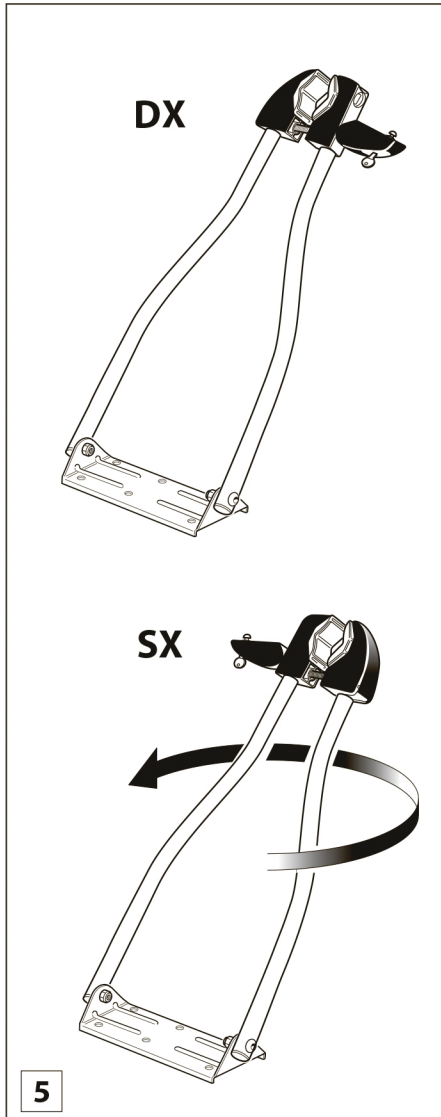

№.	Код	Кол.
1		1
2		3
3		3
4		6
5		6
6		2
7		4
8		1
9		1
10		1
11		2
13		1
14		1
15		1
16		1
17		2
18		2
19		2
20		1
21		1
22		1
23		2

Product weight / Вес изделия 3,4кг
 Fits all car bars up / устанавлив. на рейлинги 60x45мм
 Produced by / произведено: DOAE via Meucci, 115
 36028 Rossano Veneto (VI) Italy

110 MAX