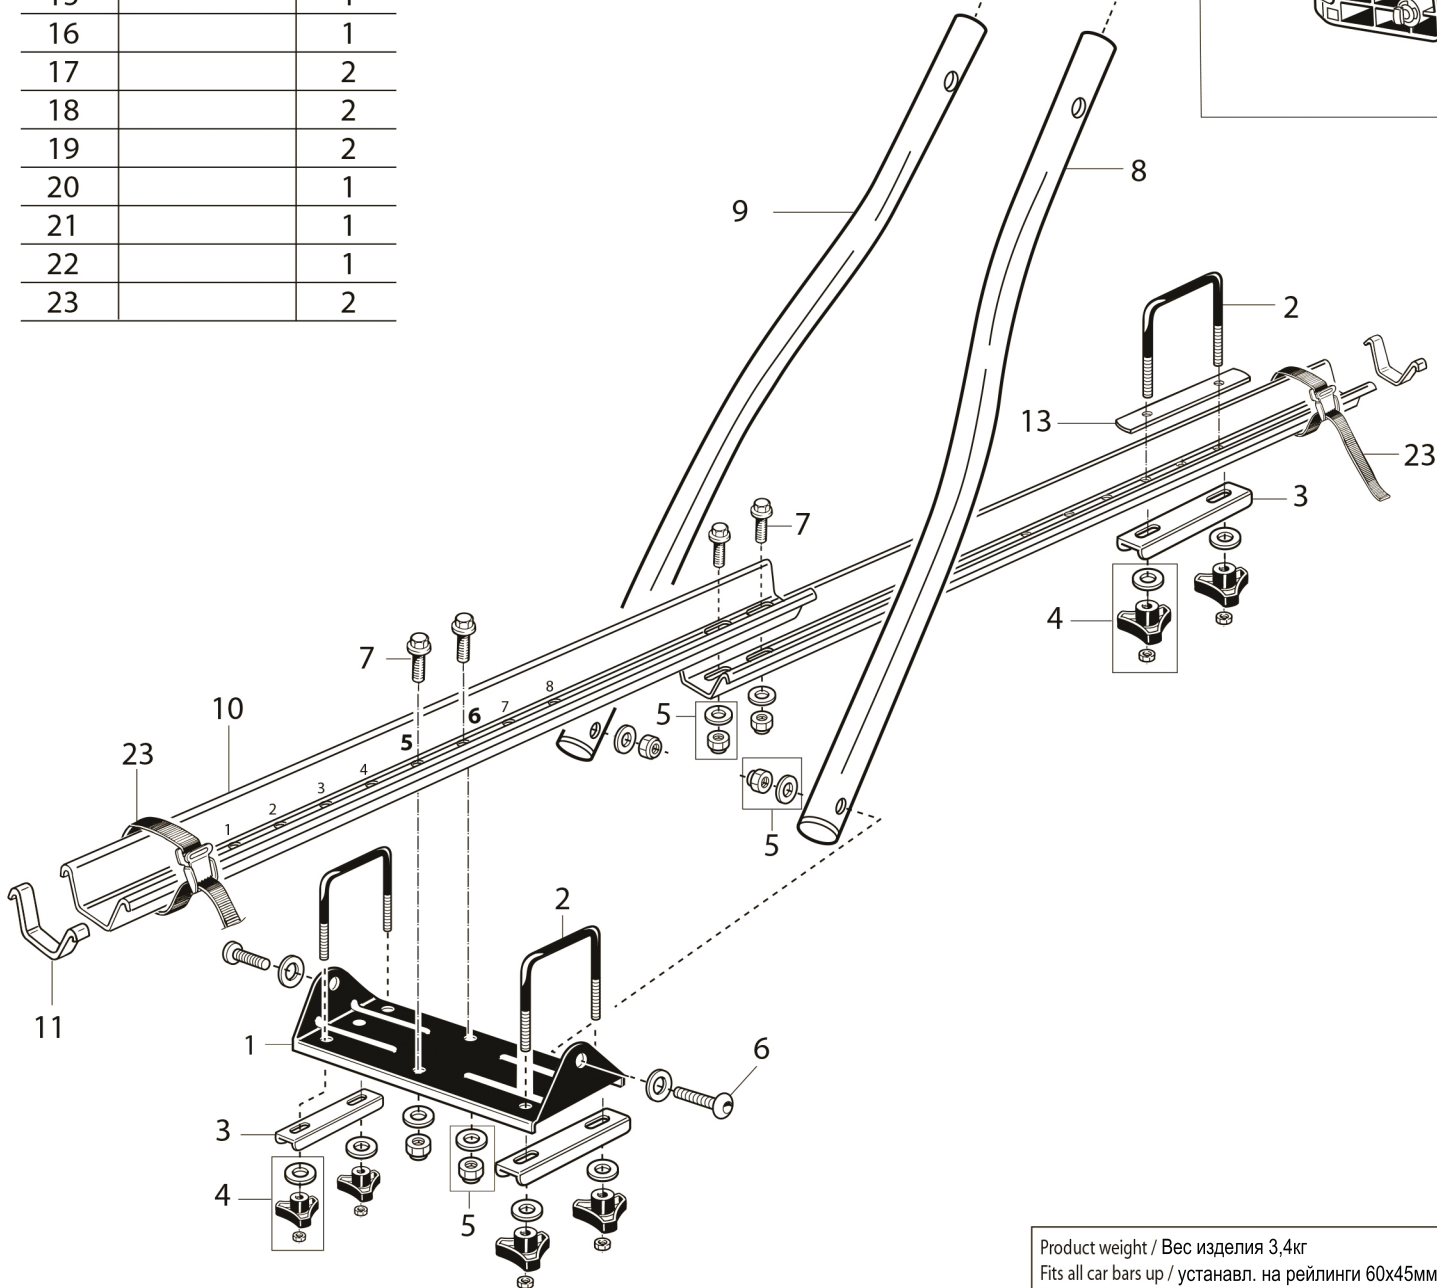

№.	Код	Кол.
1		1
2		3
3		3
4		6
5		6
6		2
7		4
8		1
9		1
10		1
11		2
13		1
14		1
15		1
16		1
17		2
18		2
19		2
20		1
21		1
22		1
23		2

Product weight / Вес изделия 3,4кг
 Fits all car bars up / устанавлив. на рейлинги 60x45мм
 Produced by / произведено: DOAE via Meucci, 115
 36028 Rossano Veneto (VI) Italy

110 MAX