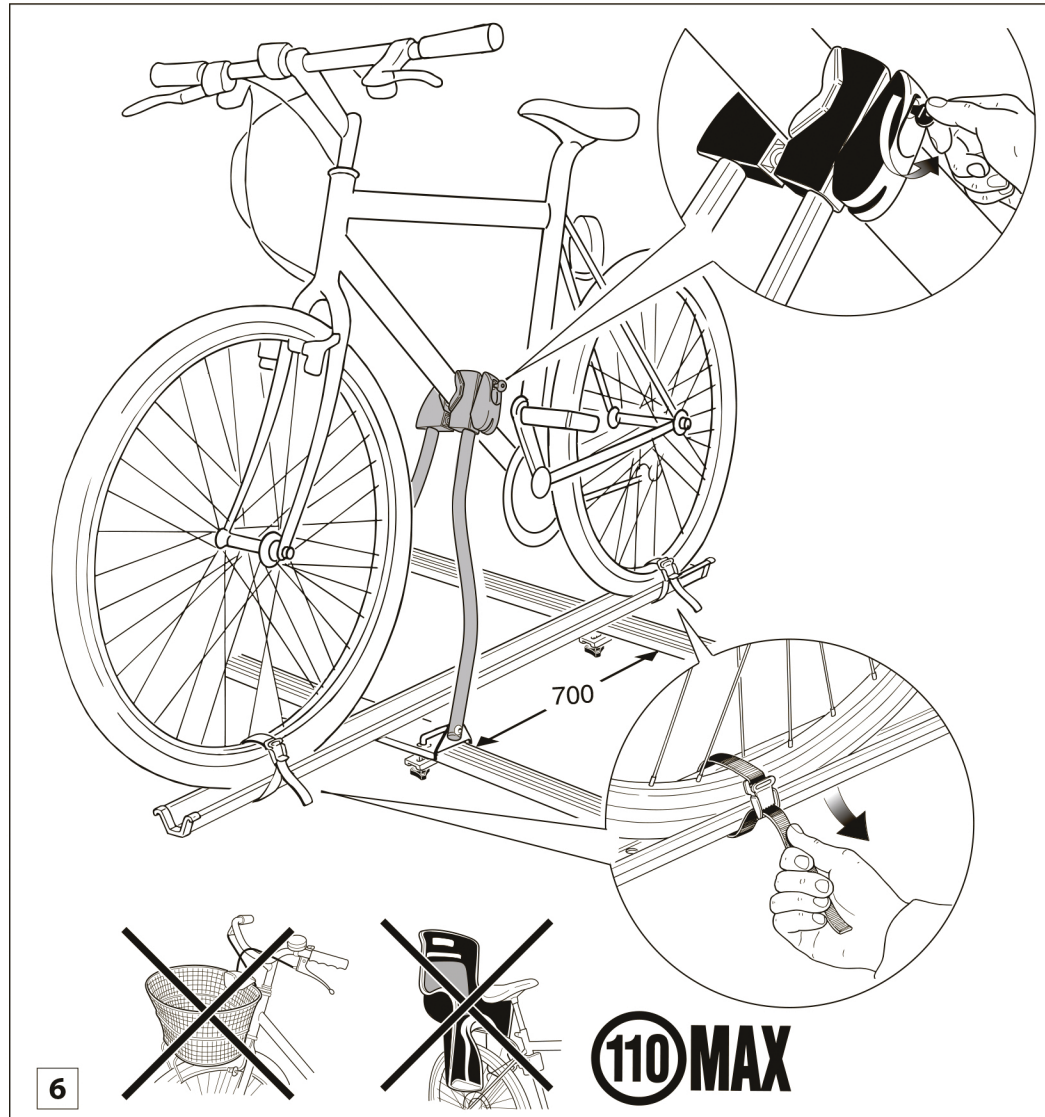

№.	Код	Кол.
1		1
2		3
3		3
4		6
5		6
6		2
7		4
8		1
9		1
10		1
11		2
13		1
14		1
15		1
16		1
17		2
18		2
19		2
20		1
21		1
22		1
23		2

Product weight / Вес изделия 3,4кг
 Fits all car bars up / устанавлив. на рейлинги 60x45мм
 Produced by / произведено: DOAE via Meucci, 115
 36028 Rossano Veneto (VI) Italy

110 MAX