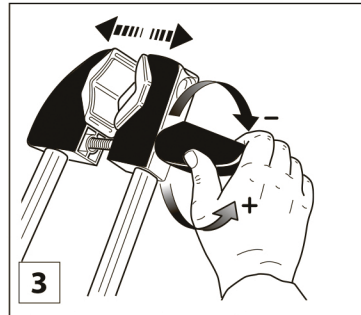

№.	Код	Кол.
1		1
2		3
3		3
4		6
5		6
6		2
7		4
8		1
9		1
10		1
11		2
13		1
14		1
15		1
16		1
17		2
18		2
19		2
20		1
21		1
22		1
23		2

Product weight / Вес изделия 3,4кг
 Fits all car bars up / устанавлив. на рейлинги 60x45мм
 Produced by / произведено: DOAE via Meucci, 115
 36028 Rossano Veneto (VI) Italy