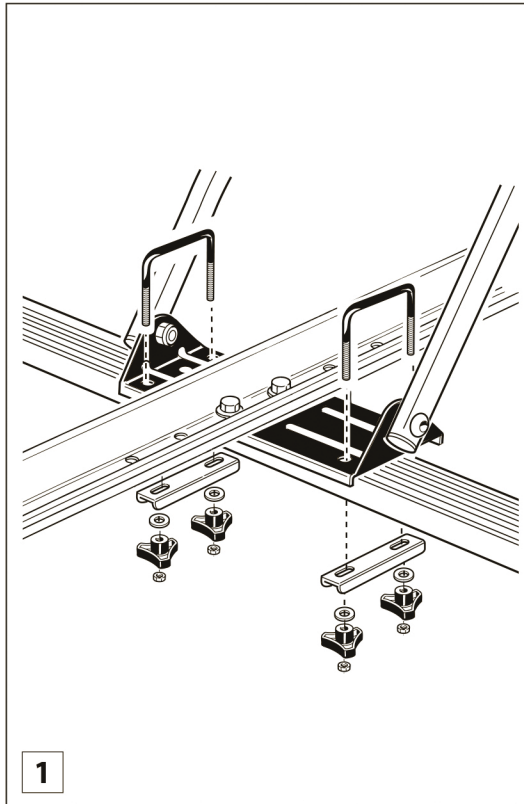

№.	Код	Кол.
1		1
2		3
3		3
4		6
5		6
6		2
7		4
8		1
9		1
10		1
11		2
13		1
14		1
15		1
16		1
17		2
18		2
19		2
20		1
21		1
22		1
23		2

Product weight / Вес изделия 3,4кг
 Fits all car bars up / устанавлив. на рейлинги 60x45мм
 Produced by / произведено: DOAE via Meucci, 115
 36028 Rossano Veneto (VI) Italy