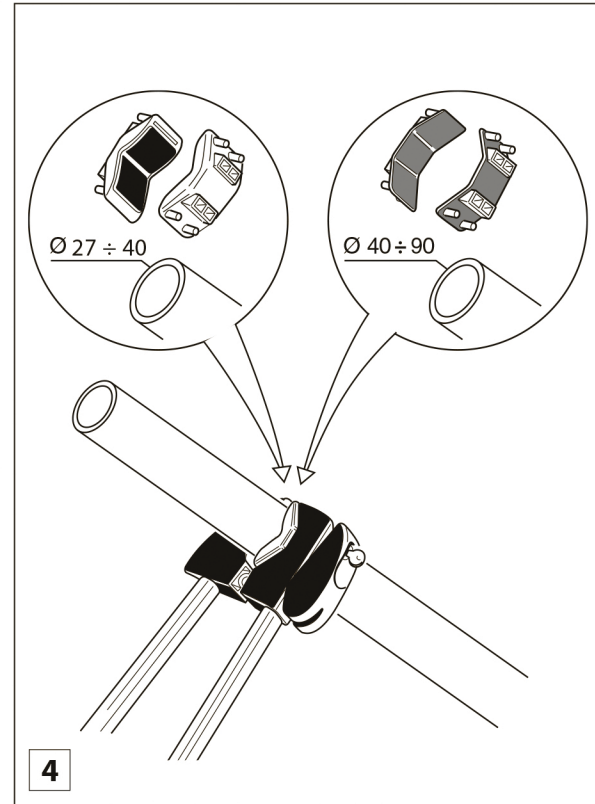

№.	Код	Кол.
1		1
2		3
3		3
4		6
5		6
6		2
7		4
8		1
9		1
10		1
11		2
13		1
14		1
15		1
16		1
17		2
18		2
19		2
20		1
21		1
22		1
23		2

Product weight / Вес изделия 3,4кг
 Fits all car bars up / устанавлив. на рейлинги 60x45мм
 Produced by / произведено: DOAE via Meucci, 115
 36028 Rossano Veneto (VI) Italy

110 MAX