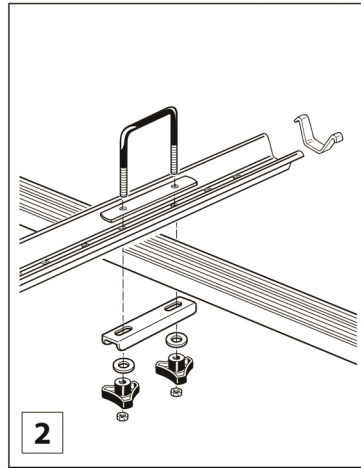

№.	Код	Кол.
1		1
2		3
3		3
4		6
5		6
6		2
7		4
8		1
9		1
10		1
11		2
13		1
14		1
15		1
16		1
17		2
18		2
19		2
20		1
21		1
22		1
23		2

Product weight / Вес изделия 3,4кг
 Fits all car bars up / устанавлив. на рейлинги 60x45мм
 Produced by / произведено: DOAE via Meucci, 115
 36028 Rossano Veneto (VI) Italy