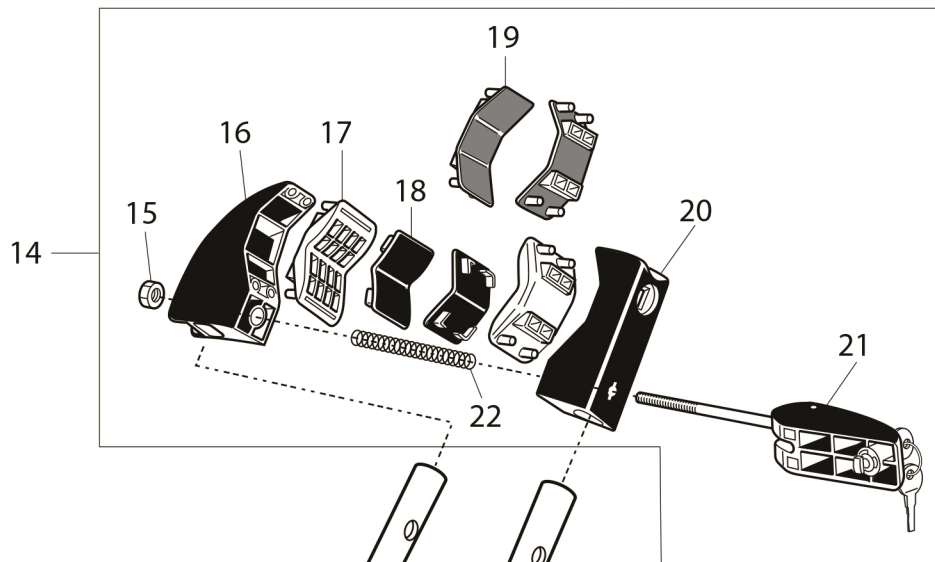

№.	Код	Кол.
1		1
2		3
3		3
4		6
5		6
6		2
7		4
8		1
9		1
10		1
11		2
13		1
14		1
15		1
16		1
17		2
18		2
19		2
20		1
21		1
22		1
23		2

Product weight / Вес изделия 3,4кг
 Fits all car bars up / устанавлив. на рейлинги 60x45мм
 Produced by / произведено: DOAE via Meucci, 115
 36028 Rossano Veneto (VI) Italy

110 MAX